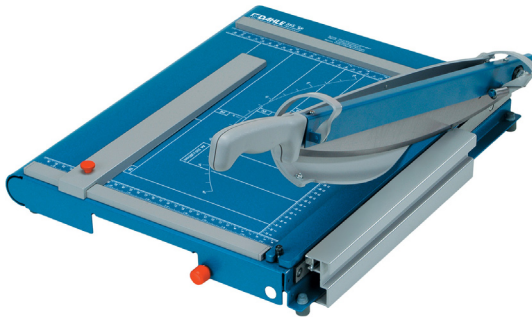

Dahle 565

Guillotineskæremaskine med 390 mm skærelængde med automatisk sikkerhedsskærm og presbarre. Både det øvre og nedre knivblad er lavet i højkvalitets stål. Giver et helt glat snit. Papirstøtte både for og bag. papirstøtten for kan justeres 170 mm ud, for nemt at kunne skære strips.

Specifikationer:

Varebetegnelse	Dahle 565
Varenummer	600-330
Type	Guillotineskærer
Skærelængde i mm	390
Skærehøjde i mm	4,0
Mindste skæremål i mm	-
Antal ark ved 70 g papir	40
Presbarre (manuel/ automatisk)	Automatisk
Justérbar papirstøtte for	Ja
Justérbar papirstøtte bag	Ja
Dimensioner i mm (BxD)	475x355
Vægt i kg	8,9
Stativ til maskinen (tilkøb)	Nej

Hver eneste Dahle-sikkerhedsskæremaskine er kontrolleret for, om den fungerer sikkert og arbejder korrekt.

Sikkerhedsskæremaskiner egner sig til at skære papir, film, folie og bløde kunststoffer. De kan få oplysninger hos EXAKT om anvendelsen til tilskæring af specielt materiale. Faglig korrekt håndtering og anvendelsen af egnede materialer garanterer en lang levetid og et rent snit.