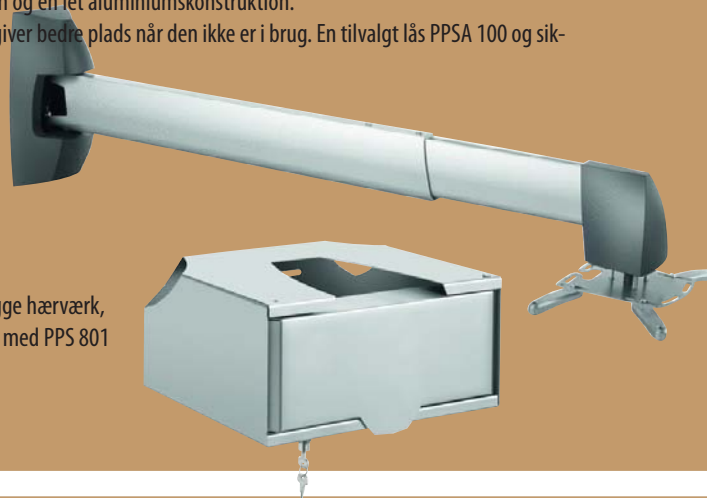

Swivelfunktionen giver ekstra sikkerhed for både underviseren og projektoren, og giver bedre plads når den ikke er i brug. En tilvalgt lås PPSA 100 og sikkerhedsbur PPSA 200 er tilgængelig.

- Afstand fra væg: 101 - 156cm.

- Max. belastning: 10 kg

- Max tilt: 15°(Varenr. 790-612)

**Dkk 2.795,-**

Vogels sikkerhedsboks PPSA 200

Sikkerhedsburet PPSA 200 er specielt konstrueret for at sikre projektoren og forebygge hærværk, især i skoler og bygninger med offentlig adgang. PPSA 200 anvendes i kombination med PPS 801 og kan anvendes både højre- og venstremonteret. Mål: 252 x 464 x 400 mm.

(Varenr. 790-610)

**Dkk 2.495,-**