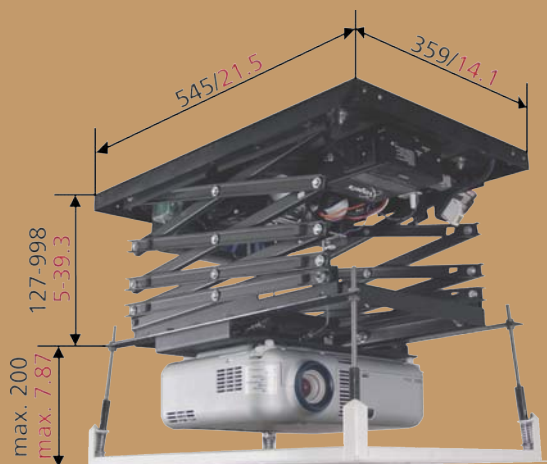

Projektorophæng - med lift

Professionel, fuldautomatisk liftsystem til montering af projektorer hvor der er højt til loftet. Systemet er støjsvagt og har 3 programmerbare positioner. Minimum nedhejsning fra loft er 127 mm. – maksimum 998 mm.

Vogels Projektorhejs PPL 1515, 1 meter
(Varenr. 790-600)

Dkk 18.995,-