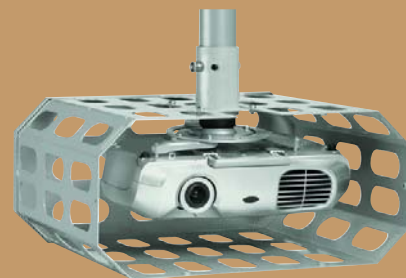

Universal loftophæng til projektor

Metal armene der er justerbare og passer stort set på alle projektorer, er udstyret med en skrue-forbindelse. Ved brug af det handy "click in/out" system, er det let at montere og afmontere projektoren, for eksempel til service formål. Uanset om du har brug for det til præsentation eller til film, er dette universelle projektorbeslag meget nyttigt. Det er altid klar til brug, så du behøver ikke konstant at stable din projektor op på et bord eller anden midlertidig støtte.

Universal ophæng 15cm VPC545

VPC 545 loftophæng passer stort set til alle projektor der vejer op til 10 kg. Den har tilt, dreje og krængnings funktion.

(Varenr. 790-581)

Dkk 1.359,-

Universal ophæng 30-45cm

Justerbart loftbeslag fra 30-45cm. der passer på stort set alle projektorer med en maksimal vægt på 15 kg.

Kablerne kan let skjules inde i røret, og beslaget leveres med tyverisikrede skruer. Tilt på op til 15 grader.

(Varenr. 790-582)

Dkk 1.569,-

Universal ophæng 45-75cm

(Varenr. 790-583)

Dkk 1.779,-

Universal ophæng 75-135cm

(Varenr. 790-584)

Dkk 1.989,-

Vogels forlænger rør 1,5 meter

(Varenr. 790-587)

Dkk 589,-

Vogels forlænger rør 3 meter

(Varenr. 790-588)

Dkk 1.269,-

Projektorophæng - med ekstra sikkerhed

Sikrer projektorer, som er ophængt offentlige steder, mod tyveri.

Store ventilationshuller, let adgang for justering af billedet. Designet for let afmontering og service, mens projektorpositionen bibeholdes. Mulighed for justering af projektorlinsen til venstre, højre og center.

Sikkerhedsbolte og -møtrikker inkl. specielle låse strip (hængelås medfølger ikke).

Fungerer sammen med et af Vogels standard ophæng.

(Varenr. 790-596)

Dkk 3.499,-

Vogels kortafstandsophæng swivel PPS 801