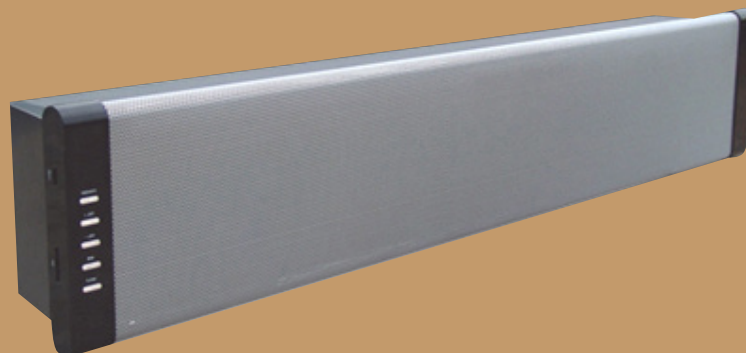

Lyd til Focus-Touch

30 watts højttalerbar der med front i sølv og kabinet i sort giver et rent og stilfuldt design. Kan integreres med Focus-Touch uden brug af skruer i væggen. Kan monteres både over og under skærmen. Den indbyggede subwoofer og aktive forstærker giver dybe og varme toner der egner sig perfekt til større lokaler. 5.1 ch. surround-sound i trækabinet. Leveres med fjernbetjening.

(714-028-417)

Dkk 2.595,-